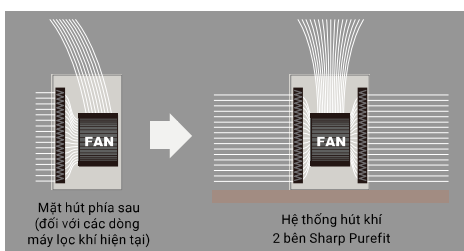

Pure Air, Pure Lifestyle.

LUỒNG KHÍ MẠNH MỀ HƠN

GẤP 3 LẦN

Hai hệ thống lọc khí được thiết kế tối ưu 2 bên quạt hút, giúp hút không khí mạnh mẽ hơn gấp 3* lần so với sản phẩm cùng kích thước và trong cùng không gian phòng.