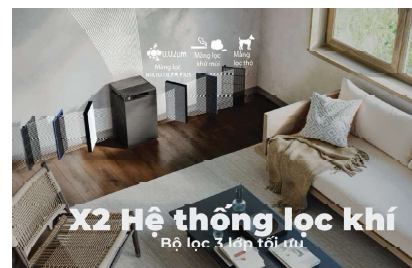

3. Màng lọc bụi thô

Lọc bụi nhỏ từ 240 micron

**Theo kiểm nghiệm từ Blue Heaven Technologies

***Hợp chất hữu cơ độc hại dễ bay hơi

THIẾT KẾ WALL FIT

X LUỒNG KHÍ COANDA